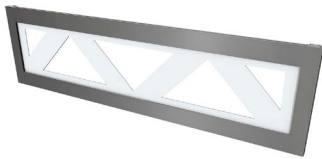

Fachwerkblende grau

HxB= 38x99cm

Frame-work fascia grey

HxW= 38x99cm